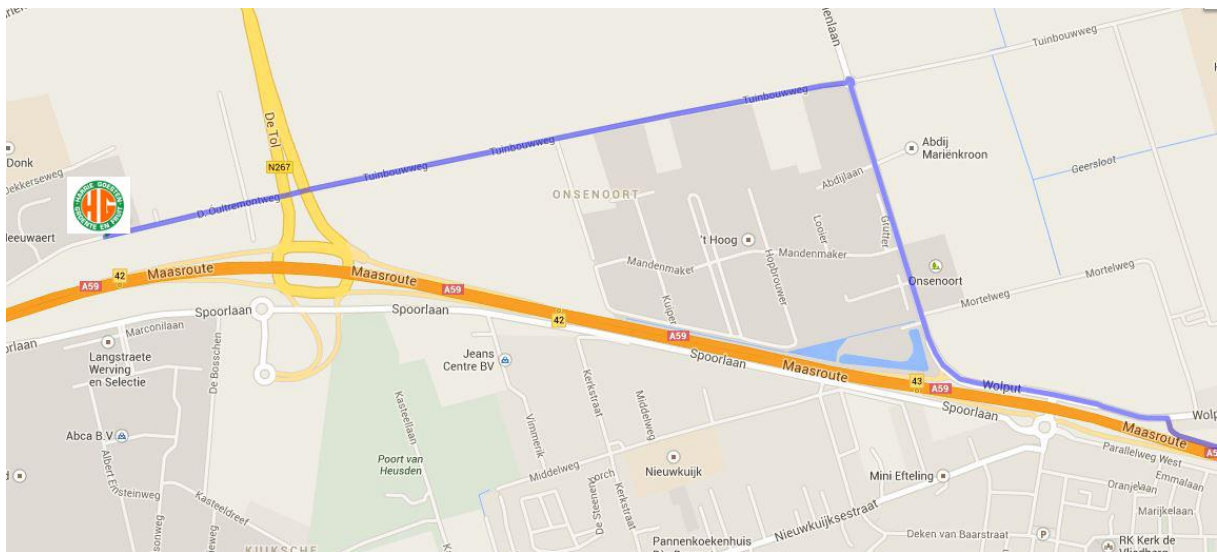

Routebeschrijving naar Harrie Goesten VOF

Harrie Goesten VOF
D'Oultremontweg 16a
5154 PD Elshout
0416 – 37 35 55

Als u vanaf het oosten komt (snelweg A59, vanaf Den Bosch richting Waalwijk).

Als u vanaf Den Bosch komt, neemt u afrit 43 naar Nieuwkuijk/bedrijvenpark De Meeuwaert. Aan het einde van de afslag slaat u linksaf. Daarna gaat u bij de t-splitsing rechts af. Dan rijdt u op de weg Wolput. Vervolgens gaat u met de bocht mee naar rechts. Rij dan rechtdoor totdat u bij een rotonde aankomt. Sla bij deze rotonde linksaf naar de Tuinbouwweg. De Tuinbouwweg loopt over in de d'Oultremontweg. Na ongeveer 4,5 km ziet u Harrie Goesten aan uw rechterzijde.

Als u vanaf het westen (snelweg A59, vanaf Waalwijk richting Den Bosch).

Als u vanaf Waalwijk komt, neemt u afrit 42 naar Drunen/bedrijvenpark De Meeuwaert. Aan het einde van de afrit gaat u rechtsaf en vervolgt u deze weg tot de rotonde. Op deze rotonde gaat u rechts. Daarna nadert u direct weer een rotonde. Op deze rotonde neemt u de 2de afslag (3/4 rond). U rijdt nu op de Spoorlaan. Na ca. 1 kilometer gaat u rechtsaf onder de A59 door en vervolgt u de weg naar rechts. U bevindt zich nu op de d'Oultremontweg. Na ca. 650 meter vindt u Harrie Goesten aan uw linkerzijde.